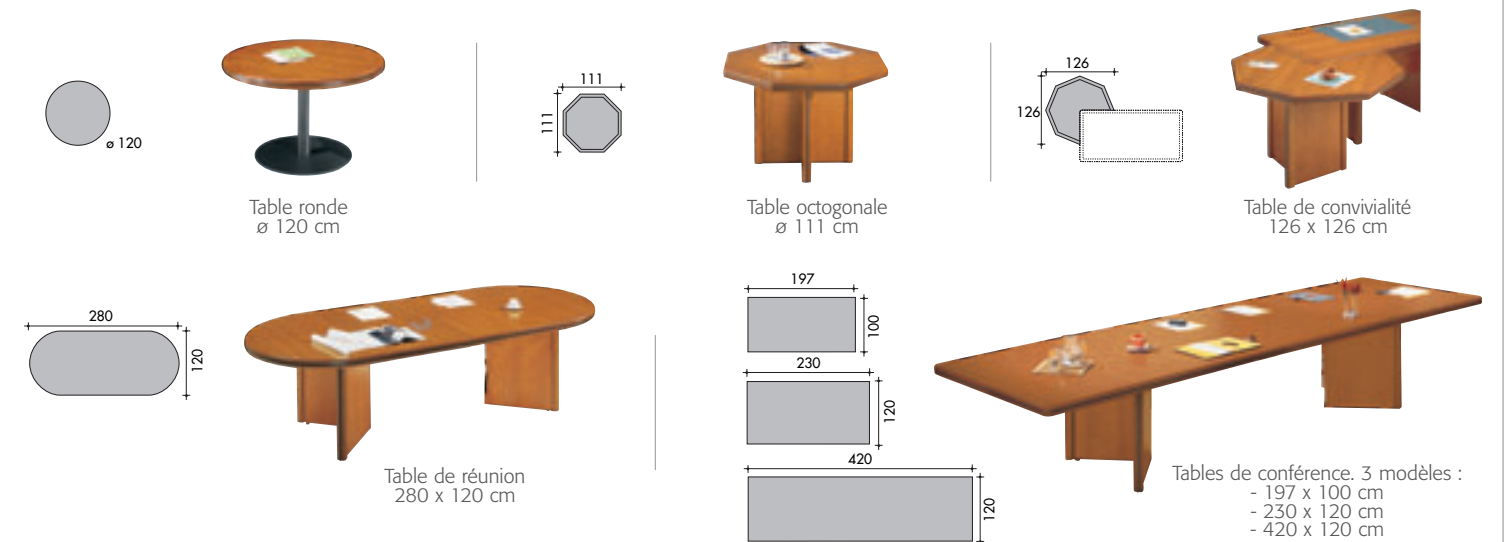

Espace de travail

Table avec plateau débordant

Table avec plateau non débordant

Table retour H. 75 cm

Environnement de travail / Rangement

Table retour pivotante

Caissons roulants
2 ou 3 tiroirs

Desserte bois mobile

Crédence 4 portes

Crédence 6 portes

Espace réunion

Table ronde
ø 120 cm

Table octogonale
ø 111 cm

Table de convivialité
126 x 126 cm

Table de réunion
280 x 120 cm

Tables de conférence. 3 modèles :
- 197 x 100 cm
- 230 x 120 cm
- 420 x 120 cm

Armoires

Hauteur 195 cm
4 tablettes

Hauteur 118 cm
2 tablettes

Hauteur 80 cm
1 tablette

Option : parement latéral bois et top de finition

Espace de travail

Tables avec plateau débordant équipées d'un sous-main en mélamine et d'un micro-tiroir avec plumier
 L. 180 x 90 cm
 L. 197 x 100 cm

CA TAD189A + fin.
 CA TAD197A + fin.

1 515 €
 1 625 €

Tables avec plateau non débordant équipées d'un sous-main en mélamine et d'un micro-tiroir avec plumier
 L. 180 x 90 cm
 L. 197 x 100 cm

CA TAN189A + fin.
 CA TAN197A + fin.