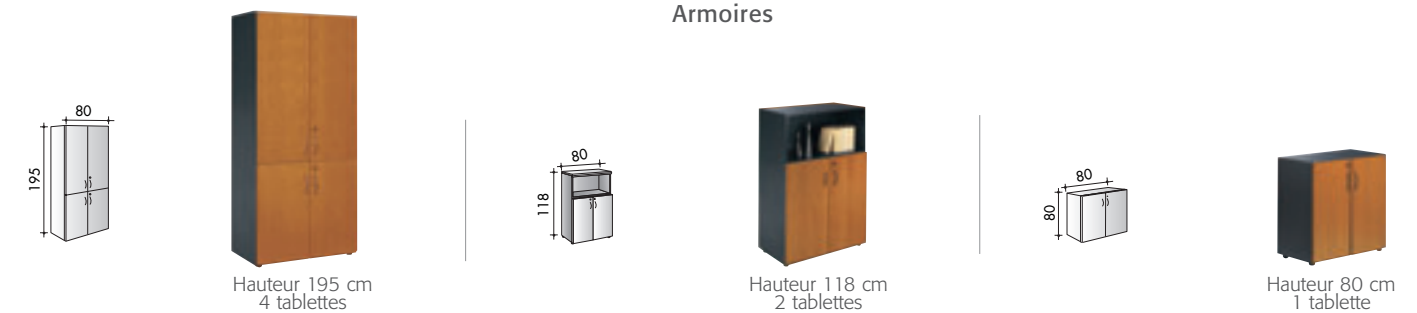

Espace de travail

Table avec plateau débordant

Table avec plateau non débordant

Table retour H. 75 cm

Environnement de travail / Rangement

Table retour pivotante

Caissons roulants
2 ou 3 tiroirs

Desserte bois mobile

Crédence 4 portes

Crédence 6 portes

Espace réunion

Table ronde
ø 120 cm

Table octogonale
ø 111 cm

Table de convivialité
126 x 126 cm

Table de réunion
280 x 120 cm

Tables de conférence. 3 modèles :
- 197 x 100 cm
- 230 x 120 cm
- 420 x 120 cm

Armoires

Hauteur 195 cm
4 tablettes

Hauteur 118 cm
2 tablettes

Hauteur 80 cm
1 tablette

Option : parement latéral bois et top de finition

Espace de travail

Tables avec plateau débordant équipées d'un sous-main en mélamine et d'un micro-tiroir avec plumier
 L. 180 x 90 cm
 L. 197 x 100 cm

CA TAD189A + fin.
 CA TAD197A + fin.

1 515 €
 1 625 €

Tables avec plateau non débordant équipées d'un sous-main en mélamine et d'un micro-tiroir avec plumier
 L. 180 x 90 cm
 L. 197 x 100 cm

CA TAN189A + fin.
 CA TAN197A + fin.