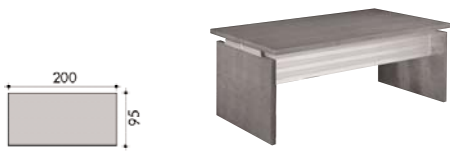

## Espace de travail

Table droite L. 200 cm  
voile de fond bois ou métal

Table droite L. 180 cm  
voile de fond bois ou métal

Table courbe L. 200 cm  
voile de fond métal galbé

Retour sur caisson P. 80 cm