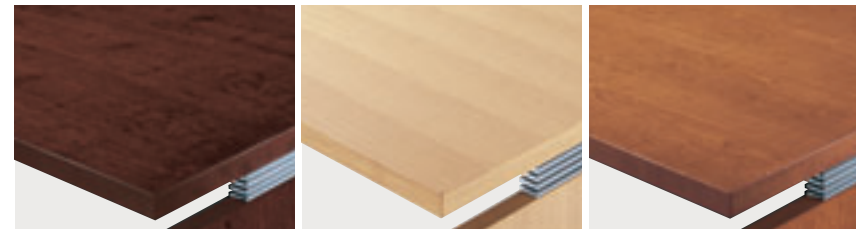

TOUT LE SAVOIR-FAIRE DE L'ÉBÉNISTERIE

**GARANTIE
2 ANS**

Acajou brun (MF)

Chêne clair (CH)

Merisier miel (MM)

FASCINEO

Valeur sûre des gammes ébénisterie, un style contemporain avec une touche de modernité.

Esthétique et robuste :

- Plateaux et piétement, ép. 38 mm, en panneau de particules revêtu de placage bois merisier miel, chêne clair ou acajou brun. Chants droits bois, ép. 1,5 mm.
- Entretoises métalliques design reliant les pieds au plateau des tables de bureau.
- Hauteur de bureau : 74 cm.
- Vérins de réglage, course 15 mm.

2 versions de voile de fond structurel design :

- en placage bois, ép.19 mm, pour les plateaux droits,
- en métal, alternant tôle pleine et tôle micro-perforée coloris aluminium, droit ou courbe selon le plateau.

La garantie de 2 ans exclut l'altération naturelle des revêtements ébénisterie.