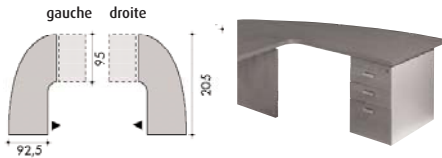

## Espace de travail

Table droite L. 200 cm  
voile de fond bois ou métal

Table droite L. 180 cm  
voile de fond bois ou métal

Table courbe L. 200 cm  
voile de fond métal galbé

Retour sur caisson P. 80 cm