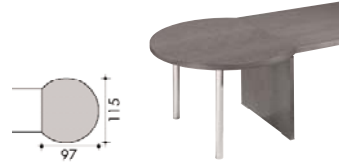

## Espace de travail

Table droite L. 200 cm  
voile de fond bois ou métal

Table droite L. 180 cm  
voile de fond bois ou métal

Table courbe L. 200 cm  
voile de fond métal galbé

Retour sur caisson P. 80 cm

Meuble retour mobile

Caissons roulants  
2 ou 3 tiroirs

## Espace réunion

Table ronde ø 120 cm

Extension convivialité

Table de réunion L. 220 cm  
avec voile de fond central bois

Table de réunion L. 280 cm  
avec voile de fond central bois

Autres modèles p.192