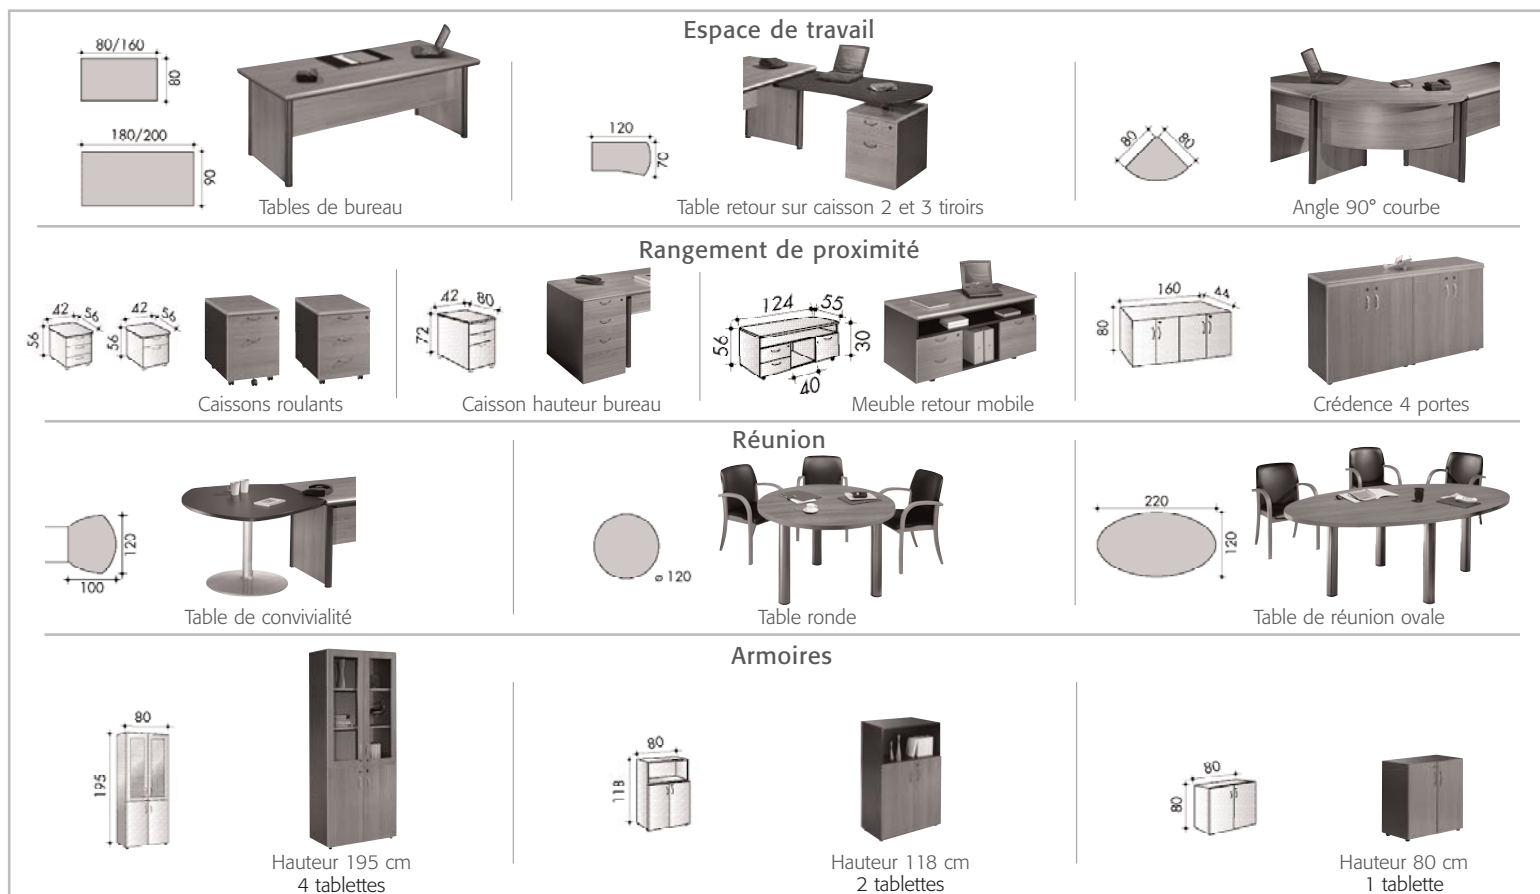

Tarif NEW CITY

Gamme NEW CITY

codes

prix H.T.

Espace de travail

Tables de bureau. En option : ① ②

L. 80 x 80 cm
L. 120 x 80 cm
L. 140 x 80 cm
L. 160 x 80 cm
L. 180 x 90 cm
L. 200 x 90 cm

CY TA088A + fin.	499 €
CY TA128A + fin.	575 €
CY TA148A + fin.	605 €
CY TA168A + fin.	635 €
CY TA189A + fin.	750 €
CY TA209A + fin.	785 €

Tables retour sur caisson. Hauteur 67 cm.

Sur caisson 2 tiroirs dont 1 pour dossiers suspendus	CY BG2A + fin.	CY BD2A + fin.	695 €
Sur caisson 3 tiroirs de rangement	CY BG3A + fin.	CY BD3A + fin.	695 €

Angle 90° courbe. Pour relier 2 tables P. 80 cm ou 1 table P. 80 cm à 1 table P. 90 cm

Angle 90° symétrique
Option voile de fond

CY LI090A + fin.	285 €
CY VF090A + fin.	270 €

Rangement

Caissons roulants, mélaminés. Plumier intégré. Ouverture sélective des tiroirs. Serrure générale.

2 tiroirs dont 1 pour dossiers suspendus
3 tiroirs de rangement

CY CBR62A + fin.	375 €
CY CBR63A + fin.	375 €

Caisson hauteur bureau, mélaminé. Plumier intégré. Ouverture sélective des tiroirs. Serrure.

3 tiroirs dont 1 pour dossiers suspendus

CY CBH83A + fin.	590 €

Meuble retour mobile, mélaminé. Serrures. Sur roulettes.

3 tiroirs dont 1 pour dossiers suspendus

CY MR124A + fin.	745 €

Crédence. Largeur 160 cm. Constituée de 2 armoires juxtaposées, hauteur 80 cm, recevant un dessus de finition largeur 160 cm.

4 portes

CY CR160DA + fin.	599 €