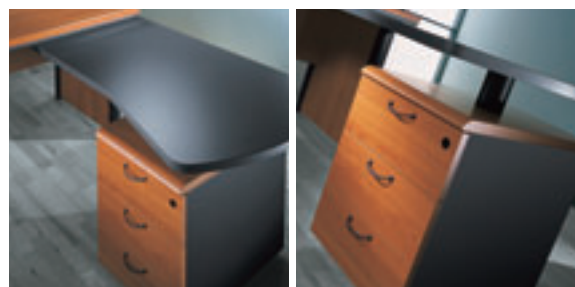

Confortable et esthétique

- Chants avant et arrière postformés, chants latéraux en ABS ép. 3 mm.
- Pieds-panneaux en mélaminé finition étimoé ou merisier, encastrés entre 2 colonnes en MDF anthracite, ø 60 mm. Vérins de mise à niveau, course 1 cm.