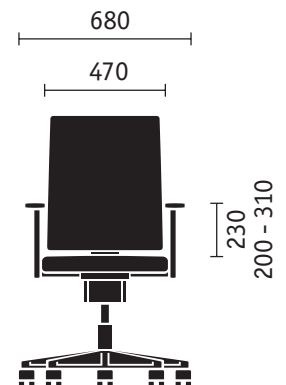

Travail détendu sur mesure.