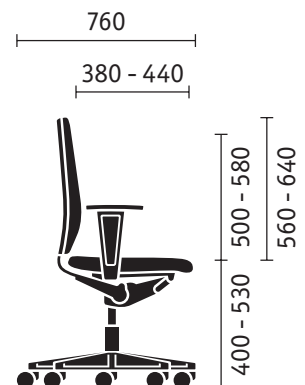

Travail détendu sur mesure.