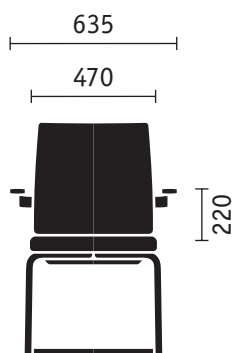

Visiteur quatre pieds avec accoudoirs

Visiteur quatre pieds, empilable

**Piètement luge**

Piètement luge sans accoudoirs

Piètement luge avec accoudoirs

Piètement luge, empilable

**Visiteurs quatre pieds**

**Piètement luge**

**Cotes (en mm)** pour hauteur, largeur, profondeur totales, hauteur, largeur, profondeur d'assise ainsi que hauteur de dossier et hauteur des accoudoirs à partir de l'assise. Pour les modèles empilables, hauteur et profondeur maximales.